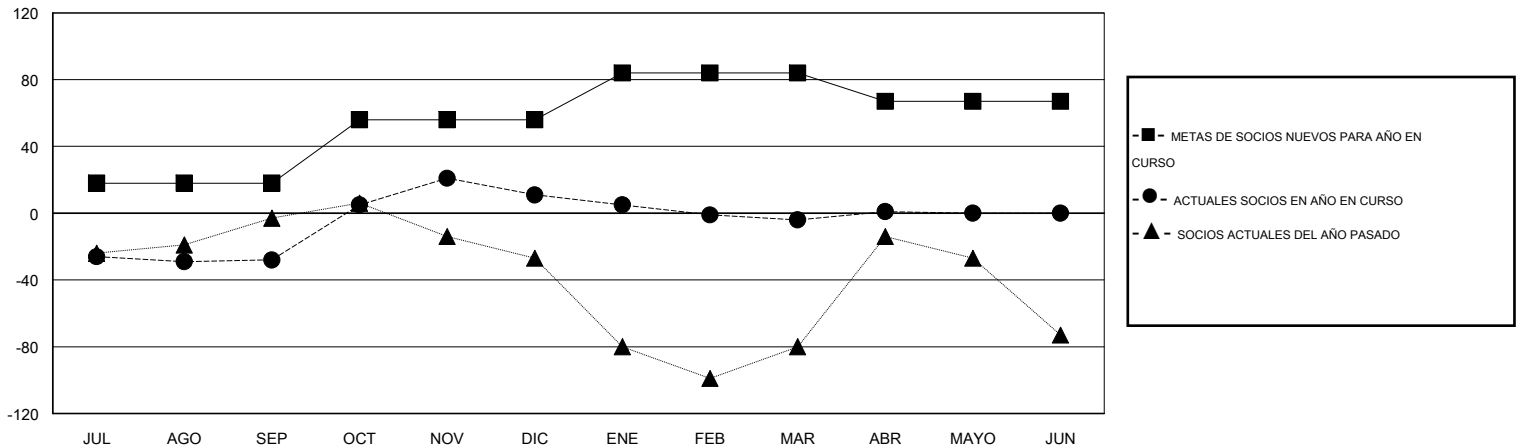

MONTHLY MEMBERSHIP PROGRESS REPORT

District M 1

Results as of: 4/30/2016

GMT: Pedro Marrello

UBICACIÓN PARAGUAY

GMT DE AE 3

Clubes					socios				
RESULTADOS DE 2015-2016					RESULTADOS DE 2015-2016				
TRIMESTRE	META DE CLUBES NUEVOS	NUEVOS CLUBES	CLUBES DADOS DE BAJA	GANANCIA/PÉRDIDA NETA	TRIMESTRE	META DE SOCIOS NUEVOS	SOCIOS FUNDADORES Y SOCIOS AÑADIDOS	SOCIOS DADOS DE BAJA	GANANCIA/PÉRDIDA NETA
JUL/AGO/SEP	0	0	0	0	JUL/AGO/SEP	18	43	71	-28
OCT/NOV/DIC	1	1	0	1	OCT/NOV/DIC	38	73	34	39
ENE/FEB/MAR	1	0	0	0	ENE/FEB/MAR	28	7	22	-15
ABR/MAYO/JUN	0	0	0	0	ABR/MAYO/JUN	-17	9	4	5

METAS Y CIFRA ACUMULATIVA DE CLUBES NUEVOS

METAS Y CIFRA ACUMULATIVA DE SOCIOS

CLUBES DADOS DE BAJA: 0	28 CLUBS OF 45 AÑADIERON 1 O MÁS SOCIOS NUEVOS	<u>DISTRIBUCIÓN POR SEXO</u>
		MASCULINO 689 (51.92%)
		FEMENINO 638 (48.08%)
<u>SOCIOS DADOS DE BAJA</u>	CLIC AQUÍ PARA DATOS DE SALUD DE CLUB	SOCIOS EN UNIDAD FAMILIAR 469
FALLECIDOS 10		CABEZA DE FAMILIA 193
CLUB CANCELADO 0		NO ES CABEZA DE FAMILIA 276
OTRO 120		
TOTAL 130		