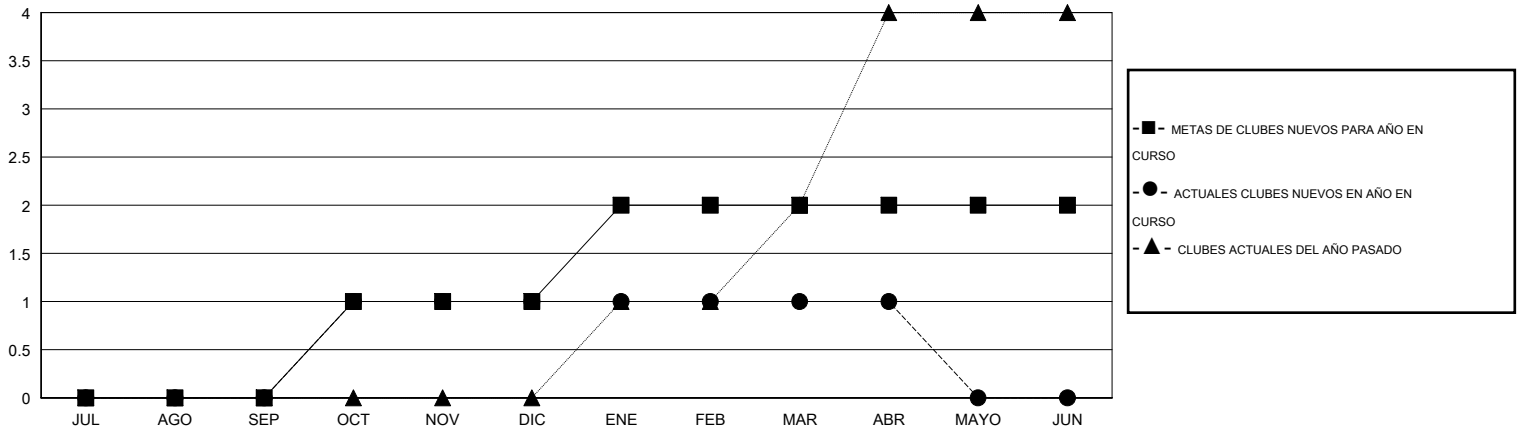

MONTHLY MEMBERSHIP PROGRESS REPORT

District M 1

Results as of: 4/30/2016

GMT: Pedro Marrello

UBICACIÓN PARAGUAY

GMT DE AE 3

Clubes					socios				
RESULTADOS DE 2015-2016					RESULTADOS DE 2015-2016				
TRIMESTRE	META DE CLUBES NUEVOS	NUEVOS CLUBES	CLUBES DADOS DE BAJA	GANANCIA/PÉRDIDA NETA	TRIMESTRE	META DE SOCIOS NUEVOS	SOCIOS FUNDADORES Y SOCIOS AÑADIDOS	SOCIOS DADOS DE BAJA	GANANCIA/PÉRDIDA NETA
JUL/AGO/SEP	0	0	0	0	JUL/AGO/SEP	18	43	71	-28
OCT/NOV/DIC	1	1	0	1	OCT/NOV/DIC	38	73	34	39
ENE/FEB/MAR	1	0	0	0	ENE/FEB/MAR	28	7	22	-15
ABR/MAYO/JUN	0	0	0	0	ABR/MAYO/JUN	-17	9	4	5

METAS Y CIFRA ACUMULATIVA DE CLUBES NUEVOS

METAS Y CIFRA ACUMULATIVA DE SOCIOS

CLUBES DADOS DE BAJA: 0	28 CLUBS OF 45 AÑADIERON 1 O MÁS SOCIOS NUEVOS	<u>DISTRIBUCIÓN POR SEXO</u>
		MASCULINO 689 (51.92%)
		FEMENINO 638 (48.08%)
<u>SOCIOS DADOS DE BAJA</u>	CLIC AQUÍ PARA DATOS DE SALUD DE CLUB	SOCIOS EN UNIDAD FAMILIAR 469
FALLECIDOS 10		CABEZA DE FAMILIA 193
CLUB CANCELADO 0		NO ES CABEZA DE FAMILIA 276
OTRO 120		
TOTAL 130		